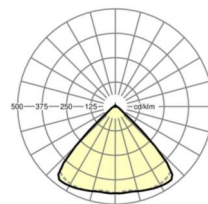

DEEP-LINK

<https://www.regiolum.de/ru/article/18618404100>

Ссылка	LED 8200lm/53W 840
ηLB	100 %
Φ ↓/↑	98 % / 2 %
UGR поп./вдоль	21.0 / 21.5

Механика

цвет корпуса	белый стандартный для электротехники RAL 9016
размеры (LxWxH/DxH)	1531mm x 55mm x 33mm
вес (нетто)	1.9kg
Вид монтажа	сборка трековых систем

размеры

L	1531 mm	Длина
В	55 mm	Ширина
н	33 mm	Высота