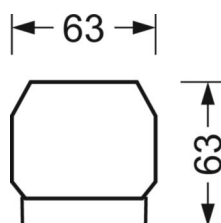

DEEP-LINK

<https://www.regiolum.de/ru/article/18618404100>

Ссылка	LED 8200lm/53W 840
ηLB	100 %
Φ ↓/↑	98 % / 2 %
UGR поп./вдоль	21.0 / 21.5

Механика

цвет корпуса	белый стандартный для электротехники RAL 9016
размеры (LxWxH/DxH)	1531mm x 55mm x 33mm
вес (нетто)	1.9kg
Вид монтажа	сборка трековых систем

размеры

L	1531 mm	Длина
В	55 mm	Ширина
н	33 mm	Высота