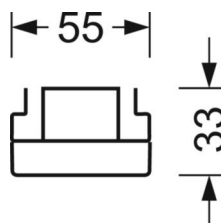

электротехника

Балласт	Электронный драйвер Multilumen, 4-шага (1 штука)
Мощность системы	53W-30W
сетевое напряжение	230V/50Hz
класс энергосбережения/Источник света	D

Оптика

Оснастка	LED, цветопередача/оттенок света CRI ≥ 80 / 4000K
Допуск для координаты цветности (MacAdam)	3SDCM
Фотобиологическая безопасность (светильник)	RG1
Номинальный световой поток/шаг переключения	8200lm/53W, 7100lm/45W, 6100lm/37W, 5000lm/30W
Срок службы LED	50000h L80/B10 (Tq 30°C)
светоотдача светильников	168lm/W-154lm/W
Угол излучения	95° (C0) / 95° (C90)
UGR поп./вдоль	21.0 / 21.5 (53W)

DEEP-LINK

<https://www.regiolum.de/ru/article/18618404100>

Ссылка	LED 8200lm/53W 840
ηLB	100 %
Φ ↓/↑	98 % / 2 %
UGR поп./вдоль	21.0 / 21.5

Механика

цвет корпуса	белый стандартный для электротехники RAL 9016
размеры (LxWxH/DxH)	1531mm x 55mm x 33mm
вес (нетто)	1.9kg
Вид монтажа	сборка трековых систем

размеры

L	1531 mm	Длина
В	55 mm	Ширина
н	33 mm	Высота